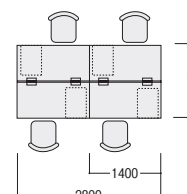

(チェア・PC・小物等を除く)

¥877,600

FN/平デスクタイプ

グループワークに適した、スタンダードな島型対向式レイアウト。H330のデスクパネルで、適度なプライバシーを図っています。

平デスク	FN-147HWS	¥144,100×4
ワゴン	DWM-663NWS	¥ 95,300×4
デスクパネル	FN-P143-DG	¥ 55,600×2

(チェア・PC・小物等を除く)

¥1,068,800

クリエイティブ
スペース

**ワーク
ステーション**

デスク

OAテーブル・
ラック

ハイグレード
チェア

オフィス
チェア

ローテーション
スクリーン

会議・
ミーティングテーブル

会議・
ミーティングチェア