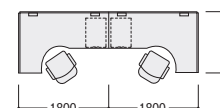

FN/L型デスクタイプ

パソコンワークも事務ワークも、同じデスクで効率的に進められるL型デスク。デスクパネルのセッティングで、ワークへの集中度を高めます。

右L型デスク	FN-1812LRPS	¥240,400×1
左L型デスク	FN-1812LLPS	¥240,400×1
ワゴン	DWM-612PS	¥ 88,400×2
デスクパネル	FN-P183-PB	¥ 62,200×2
L型サイドパネル	FN-PL123-PB	¥ 47,800×2

(チェア・PC・小物等を除く)

¥877,600

FN/平デスクタイプ

グループワークに適した、スタンダードな島型対向式レイアウト。H330のデスクパネルで、適度なプライバシーを図っています。

平デスク	FN-147HWS	¥144,100×4
ワゴン	DWM-663NWS	¥ 95,300×4
デスクパネル	FN-P143-DG	¥ 55,600×2

(チェア・PC・小物等を除く)

¥1,068,800

クリエイティブ
スペース